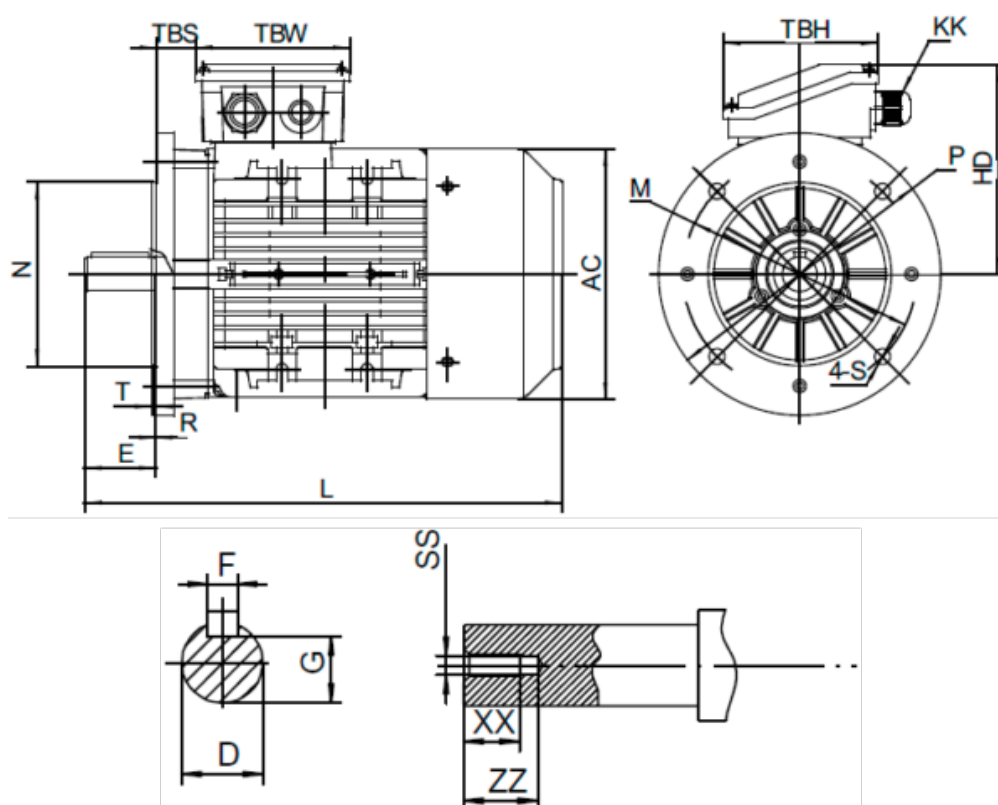

Varenummer: 25390110041440  
 Beskrivelse: Kleedrive T4A 160M-4 11.0kw 1400 o/min  
 3x230/400V 50 HZ IP55 B5 Eff=93,3%

## Mål

AA = 314	L = 616/660	TBH = 148
AC = Ø314	M = Ø300	TBS = 64
AD = 391	N = Ø250	TBW = 148
D = Ø42	P = Ø350	XX = 36
E = 110	R = 0	ZZ = 45
F = 12	S = Ø19	
G = 37	SS = M16	
HD = 231	T = 5	